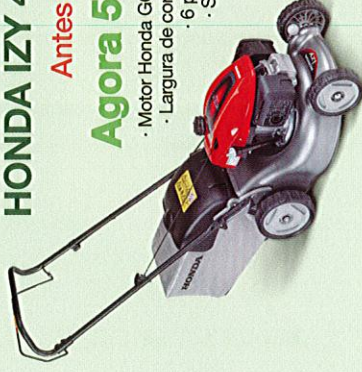

# CAMPANHA 2021 JARDIM

LIMITADO AO STOCK EXISTENTE

PERÍODO DE ABRIL A JULHO DE 2021  
PVP C/IVA INCLUIDO

**CORTA-RELVA**

**HONDA IZY 41 S**

**Antes 645€**

**Agora 530€**

- Motor Honda GCVX 145
- Largura de corte 41cm
- 6 posições
- Saco 50L

**HONDA IZY 46 S**

**Antes 725€**

**Agora 635€**

- Motor Honda GCVX 145
- Largura de corte 46cm
- Mulching integrado
- 6 posições
- Saco 55L

**HONDA IZY 53 S**

**Antes 920€**

**Agora 820€**

- Motor Honda GCVX 170
- Largura de corte 53cm
- 6 posições
- Saco 61L