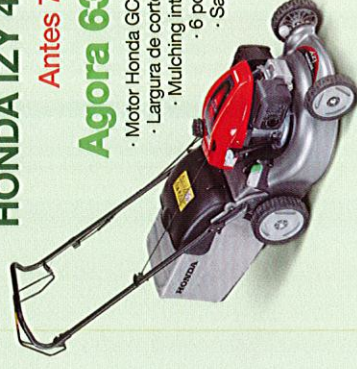

# CAMPANHA 2021 JARDIM

LIMITADO AO STOCK EXISTENTE

PERÍODO DE ABRIL A JULHO DE 2021  
PVP C/IVA INCLUIDO

**CORTA-RELVA**

**HONDA IZY 41 S**

**Antes 645€**

**Agora 530€**

- Motor Honda GCVX 145
- Largura de corte 41cm
- 6 posições
- Saco 50L

**HONDA IZY 46 S**

**Antes 725€**

**Agora 635€**

- Motor Honda GCVX 145
- Largura de corte 46cm
- Mulching integrado
- 6 posições
- Saco 55L

**HONDA IZY 53 S**

**Antes 920€**

**Agora 820€**

- Motor Honda GCVX 170
- Largura de corte 53cm
- 6 posições
- Saco 61L