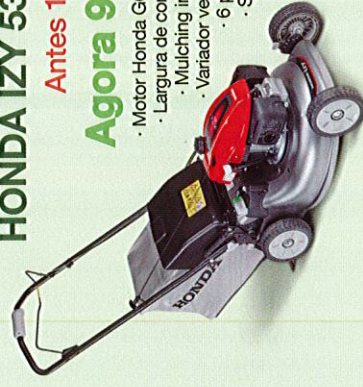

# CAMPANHA 2021 JARDIM

LIMITADO AO STOCK EXISTENTE

PERÍODO DE ABRIL A JULHO DE 2021  
PVP C/IVA INCLUIDO

**CORTA-RELVA**

**HONDA IZY 41 S**

**Antes 645€**

**Agora 530€**

- Motor Honda GCVX 145
- Largura de corte 41cm
- 6 posições
- Saco 50L

**HONDA IZY 46 S**

**Antes 725€**

**Agora 635€**

- Motor Honda GCVX 145
- Largura de corte 46cm
- Mulching integrado
- 6 posições
- Saco 55L

**HONDA IZY 53 S**

**Antes 920€**

**Agora 820€**

- Motor Honda GCVX 170
- Largura de corte 53cm
- 6 posições
- Saco 61L

**HONDA IZY 53 VK**

**Antes 1055€**

**Agora 925€**

- Motor Honda GCVX 170
- Largura de corte 53cm
- Mulching integrado
- Variador velocidade
- 6 posições
- Saco 73L

**HONDA HRX 537 VYE**

**Antes 1500€**

**Agora 1350€**

- Motor Honda GCVX 200
- Largura de corte 53cm
- Mulching integrado
- Variador velocidade
- 7 posições
- Saco 88L

**HONDA HRS 537 VYE**

**Antes 899€**

**Agora 699€**

- Motor Honda GCV 160
- Largura de corte 53cm
- Mulching integrado
- Descarga lateral
- 6 posições