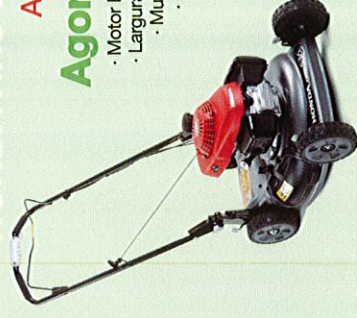

**HONDA IZY 53 VK**

**Antes 1055€**

**Agora 925€**

- Motor Honda GCVX 170
- Largura de corte 53cm
- Mulching integrado
- Variador velocidade
- 6 posições
- Saco 73L

**HONDA HRX 537 VYE**

**Antes 1500€**

**Agora 1350€**

- Motor Honda GCVX 200
- Largura de corte 53cm
- Mulching integrado
- Variador velocidade
- 7 posições
- Saco 88L

**HONDA HRS 537 VYE**

**Antes 899€**

**Agora 699€**

- Motor Honda GCV 160
- Largura de corte 53cm
- Mulching integrado
- Descarga lateral
- 6 posições