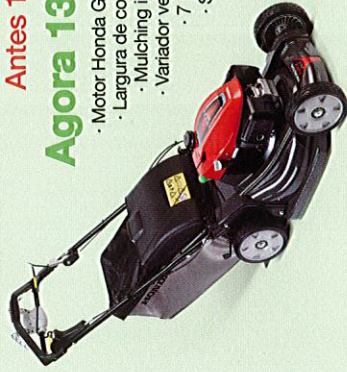

**HONDA IZY 46 S**

**Antes 725€**

**Agora 635€**

- Motor Honda GCVX 145
- Largura de corte 46cm
- Mulching integrado
- 6 posições
- Saco 55L

**HONDA IZY 53 S**

**Antes 920€**

**Agora 820€**

- Motor Honda GCVX 170
- Largura de corte 53cm
- 6 posições
- Saco 61L

**HONDA IZY 53 VK**

**Antes 1055€**

**Agora 925€**

- Motor Honda GCVX 170
- Largura de corte 53cm
- Mulching integrado
- Variador velocidade
- 6 posições
- Saco 73L

**HONDA HRX 537 VYE**

**Antes 1500€**

**Agora 1350€**

- Motor Honda GCVX 200
- Largura de corte 53cm
- Mulching integrado
- Variador velocidade
- 7 posições
- Saco 88L

**HONDA HRS 537 VYE**

**Antes 899€**

**Agora 699€**

- Motor Honda GCV 160
- Largura de corte 53cm
- Mulching integrado
- Descarga lateral
- 6 posições